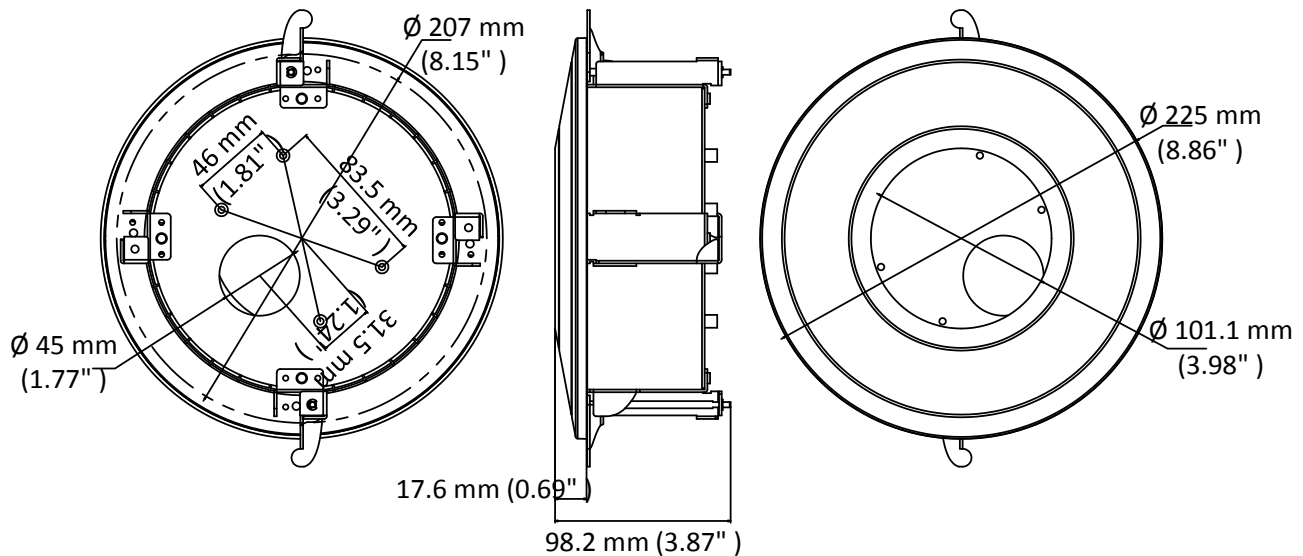

## DS-1227ZJ-DM37

In-Ceiling Mount

### Dimension

### Parameter

Model	DS-1227ZJ-DM37
Parameters	In-Ceiling Mount
Appearance	Hikvision White
Material	Steel and Plastic
Dimension	$\varnothing 225$ mm $\times$ 98.2 mm (8.86" $\times$ 3.87")
Weight	700 g (1.54 lb.)